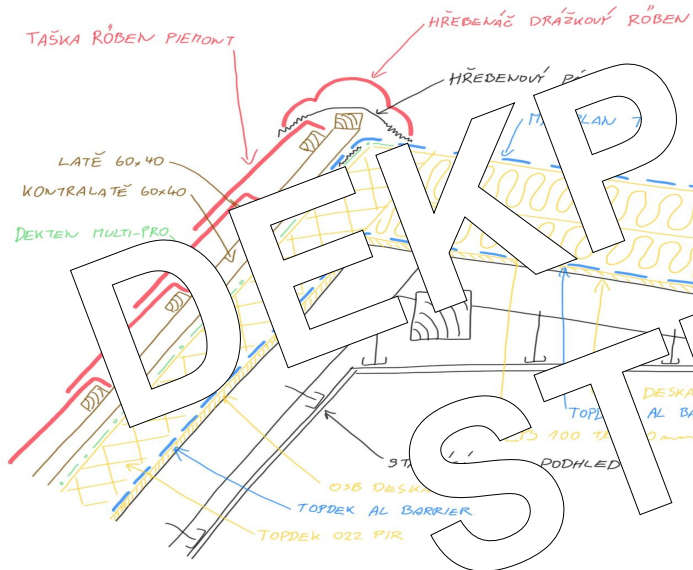

ATELIER
DEK

DEK PARTNER
STUDENT

UKÁŽKA REKONŠTRUKCIÍ STAVIEB V
PRAXI

www.atelier-dek.sk
www.dek.sk

Prejav problémov

DEX
STAVBY

- zdanlivá maličkosť v podobe odlepanej dlažby na podlahe kúpeľne rodinného domu
- prvá odlepená dlažba po niekoľkých rokoch od realizácie
- zhotoviteľ dlažbu opravil pomocou lepidla a zaškárovania
- hneď na ďalší deň sa odlepenie dlažby zopakovalo

Úvod do problematiky

DEX
STAVBY

- bez väčších problémov strecha slúžila približne 10 rokov
- lokálne zatekanie - prar
- výsledok efektu nemalo veľký
- o strechu začalo zatekať aj na iných miestach
- investor sa rozhodol pre komplexnú opravu
- vyriešiť problém s prehrievaním v lete a tepelné straty v zime

Realizácia

DEK
STAV

DEKPARTNER
STUDENT

Priezkuum strechy

DEK
STAV

Riešenie opravy

DEK
STAV

Realizovaná skladba strešnej konštrukcie (po 1. oprave, 2020)

DEK
STAV

Realizovaná skladba strešnej konštrukcie (po 2. oprave, 2021)

DEK
STAV

Úvod do problematiky

DEK
STAV

DEKPARTNER
STUDENT

Úvod do problematiky

DEK
STAV