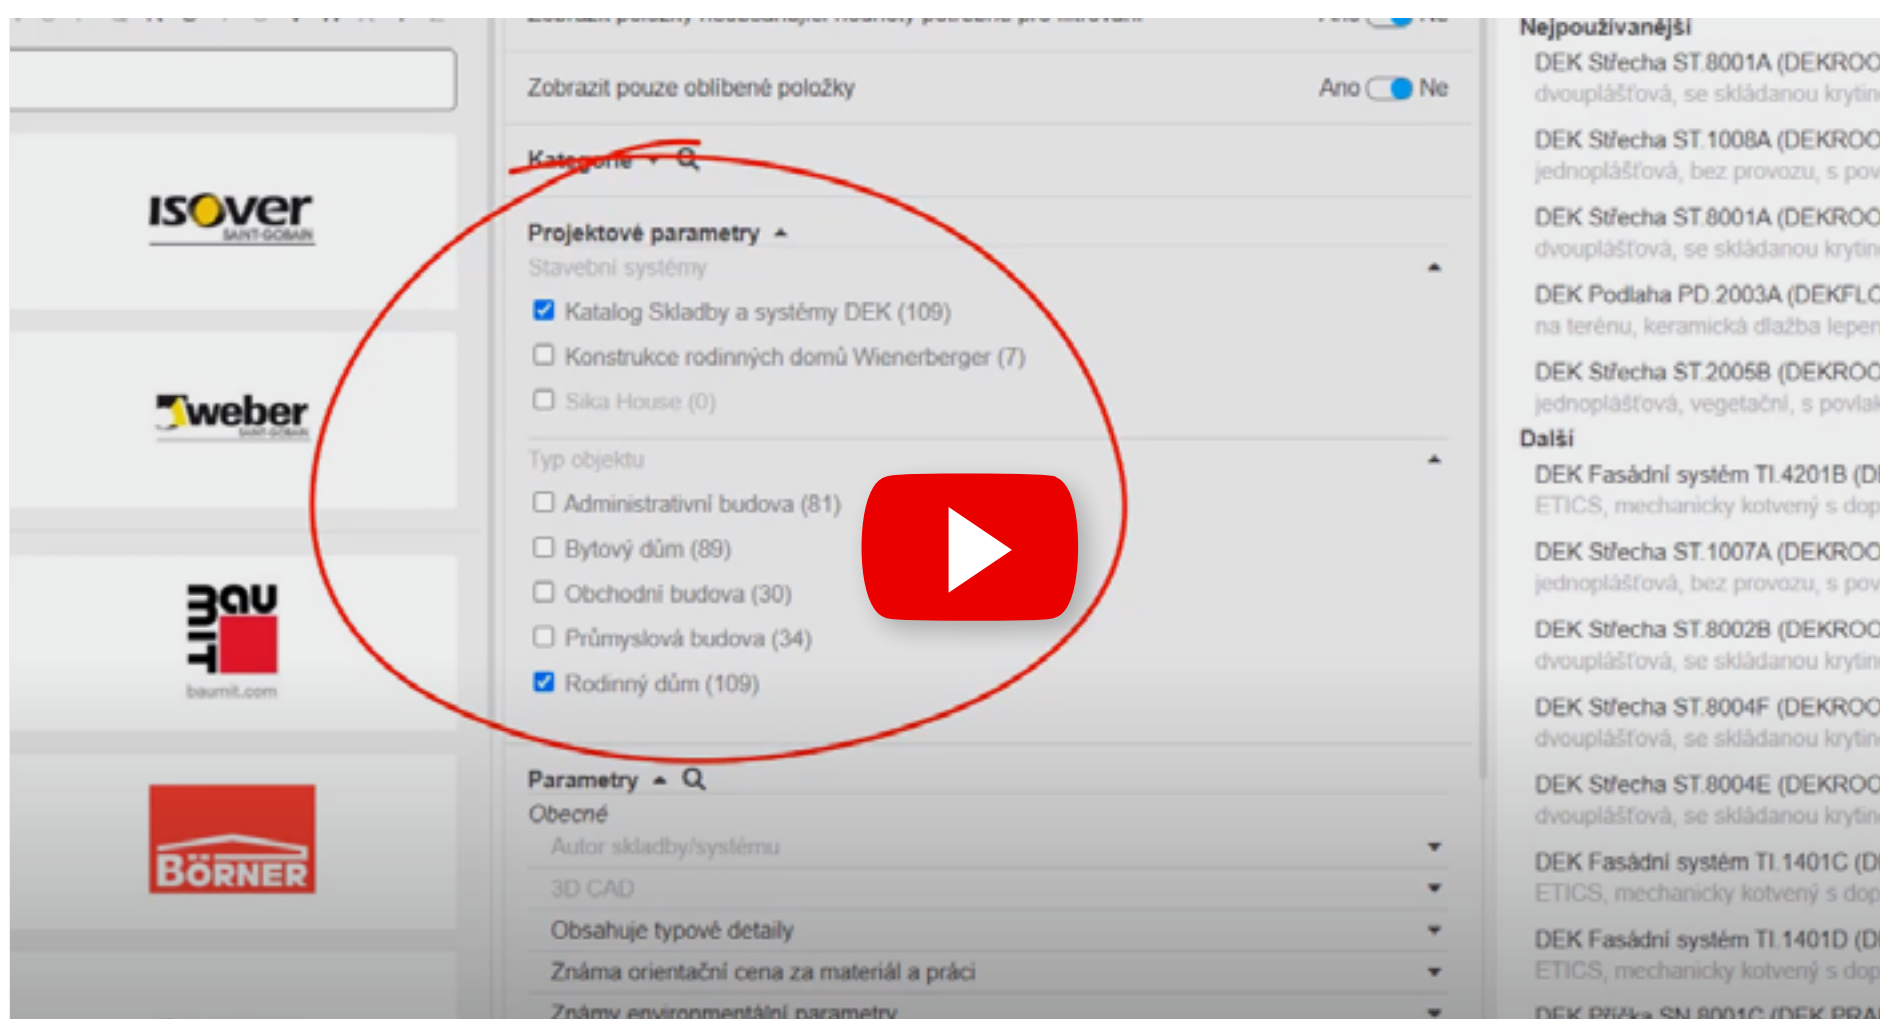

NESNÁZE REALIZACE REKONSTRUKCE STŘECHY SE SYPKÝMI VRSTVAMI

V roce 2018 byl v Ateliere DEK dokončen vývoj Vrtací soupravy DEK pro rekonstrukce střech, které obsahují nesoudržné vrstvy a nelze je proto považovat za spolehlivě stabilní proti účinkům větru nebo účinkům tangenciálních sil např. od smrštění materiálů povlakových hydroizolací. Dosud bylo možné splnění požadavků na stabilitu vrstev střech dosáhnout přitížením (pro rekonstrukce obvykle nepoužitelné) nebo demontáží starých vrstev střechy a realizací nového stabilního souvrství. V současné době máme možnost porovnávat obě řešení, protože ještě dobíhají realizace konzervativního řešení založeného na demontáži vrstev a zároveň se rozvíjejí realizace využívající Vrtací soupravu DEK. Článek Ing. Lukáše Klementa informuje o nesnázích jedné takové konzervativní realizace na bytovém domě v Ostravě-Muglinově.

[CELÝ ČLÁNEK](#)

PROJEKTY VE STAVEBNÍ KNIHOVNĚ DEK

Ve Stavební knihovně DEK je možné založit si PROJEKTY, které jsou propojené s BIM PLATFORMOU DEK. Následně je lze prostřednictvím platformy sdílet s dalšími uživateli.

APLIKACE INSPEKCE S KNIHOVNOU NEMOPAS

- nejrozšířenější online aplikace pro inspektory nemovitostí v ČR a SR
- aplikace je nově zařazená do rodiny programů DEKSOFT
- aplikace obsahuje metodiku a knihovnu NEMOPAS, v níž je uloženo více než 120 rizik poruch staveb z 9 technických oborů; knihovna vznikla na základě dlouholetých zkušeností znalců a specialistů ze Znaleckého ústavu DEKPROJEKT a Ateliere DEK
- díky systému vyhodnocování a vylučování ze seznamu rizik je sníženo riziko přehlédnutí určitého problému domu
- pro členy programu DEKPARTNER jsou připraveny výrazné slevy
- více informací naleznete na stránkách [DEKSOFT](#)