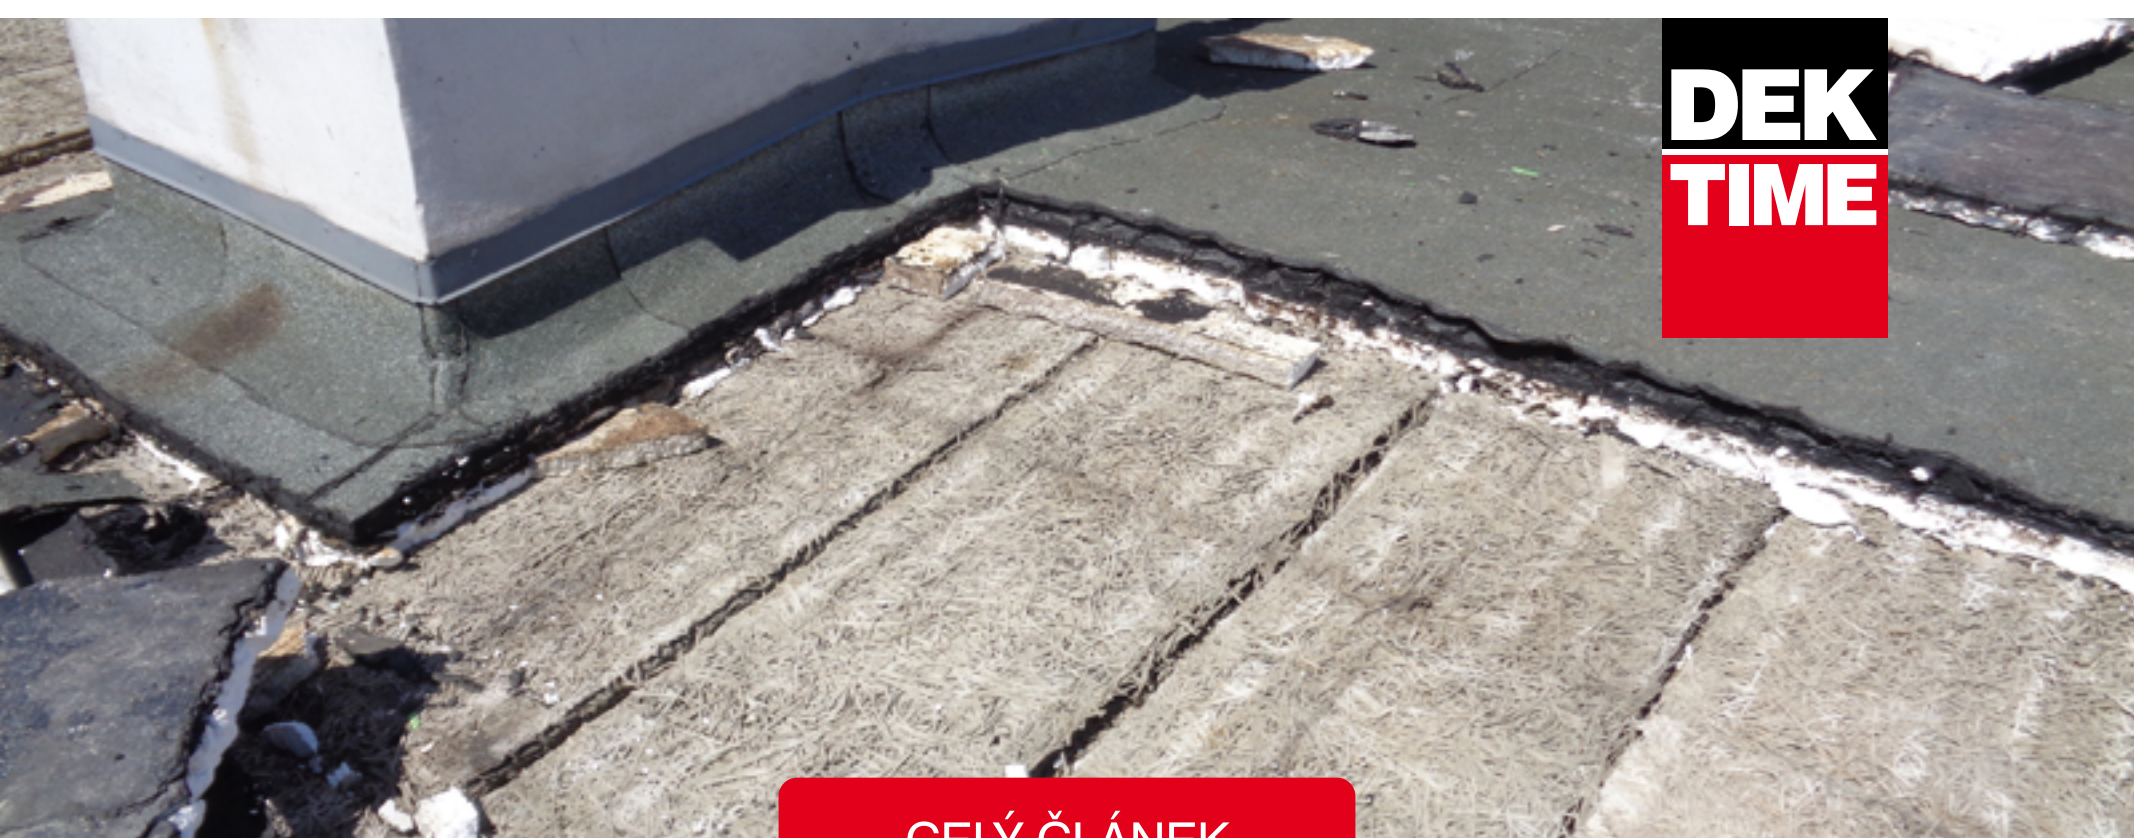

NESNÁZE REALIZACE REKONSTRUKCE STŘECHY SE SYPKÝMI VRSTVAMI

V roce 2018 byl v Ateliere DEK dokončen vývoj Vrtací soupravy DEK pro rekonstrukce střech, které obsahují nesoudržné vrstvy a nelze je proto považovat za spolehlivě stabilní proti účinkům větru nebo účinkům tangenciálních sil např. od smrštění materiálů povlakových hydroizolací. Dosud bylo možné splnění požadavků na stabilitu vrstev střech dosáhnout přitížením (pro rekonstrukce obvykle nepoužitelné) nebo demontáží starých vrstev střechy a realizací nového stabilního souvrství. V současné době máme možnost porovnávat obě řešení, protože ještě dobíhají realizace konzervativního řešení založeného na demontáži vrstev a zároveň se rozvíjejí realizace využívající Vrtací soupravu DEK. Článek Ing. Lukáše Klementa informuje o nesnázích jedné takové konzervativní realizace na bytovém domě v Ostravě-Muglinově.

APLIKACE INSPEKCE S KNIHOVNOU NEMOPAS

- nejrozšířenější online aplikace pro inspektory nemovitostí v ČR a SR
- aplikace je nově zařazená do rodiny programů DEKSOFT
- aplikace obsahuje metodiku a knihovnu NEMOPAS, v níž je uloženo více než 120 rizik poruch staveb z 9 technických oborů; knihovna vznikla na základě dlouholetých zkušeností znalců a specialistů ze Znaleckého ústavu DEKPROJEKT a Ateliere DEK
- díky systému vyhodnocování a vylučování ze seznamu rizik je sníženo riziko přehlédnutí určitého problému domu
- pro členy programu DEKPARTNER jsou připraveny výrazné slevy
- více informací naleznete na stránkách [DEKSOFT](#)

WEDI KONSTRUKČNÍ DESKY

Systém konstrukčních desek WEDI je vhodný pro rekonstrukce koupelen, wellness a parních lázní. Z desek lze snadno vytvořit rovný podklad pro keramické obklady, sestavit vestavěný koupelnový nábytek, vytvořit dělicí příčku apod. Představujeme vám celý systém.